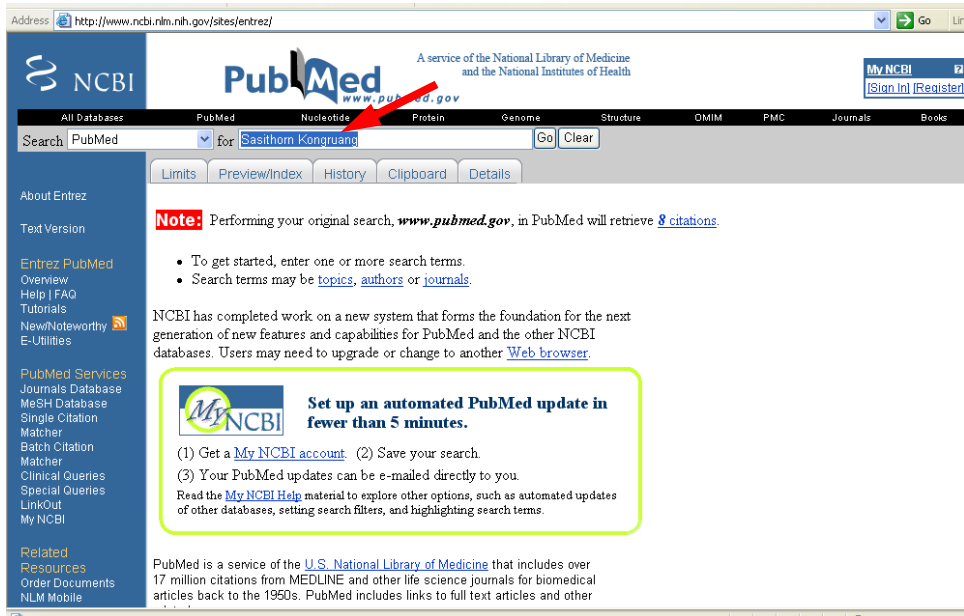

## ฐานข้อมูล Pubmed

1. เข้าเว็บไซต์ของ Pubmed (<http://www.pubmed.gov>)
2. เลือก PubMed ในช่อง Search และใส่ข้อมูลที่ต้องการสืบค้นลงในช่อง for เช่น คำสำคัญ ชื่อผู้แต่ง ชื่อ Journal เป็นต้น จากนั้นคลิก Go

3. จะปรากฏหน้าต่างแสดงรายละเอียดผลการค้นหา ถ้ามีบทความในฐานข้อมูลจะแสดงรายชื่อบทความพร้อมรายละเอียด และสามารถ link ไปยังฐานข้อมูลหรือ Journal ที่มีการตีพิมพ์บทความนั้นได้